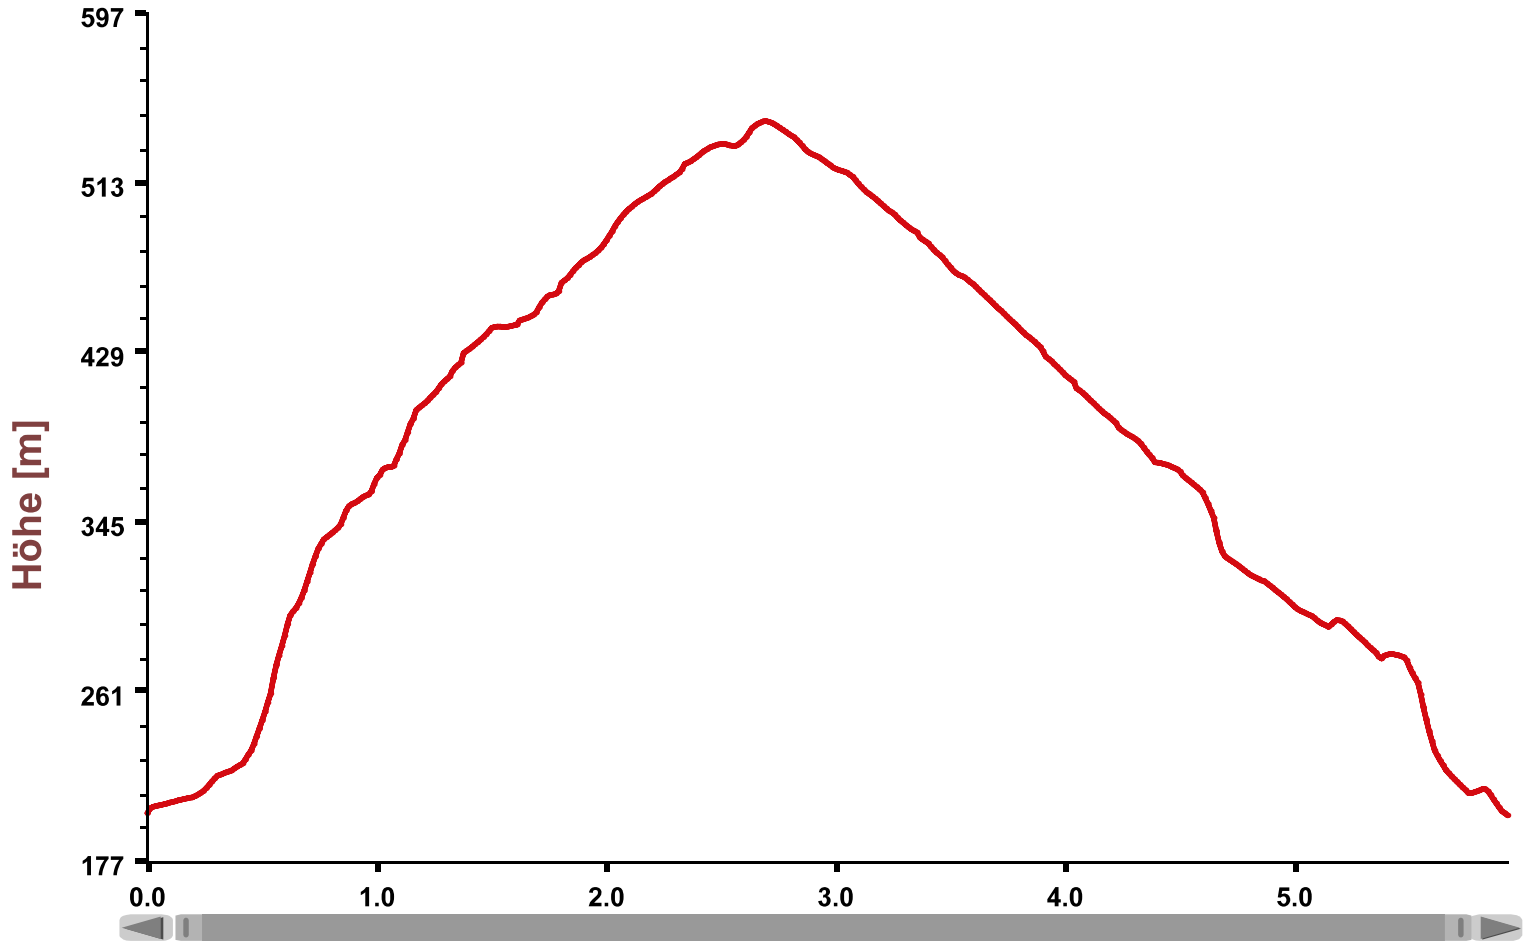

Porto Ronco - Brissago Strada Basso

↔ 5.96 km ↗ 353.2 m ↘ 354.4 m 🚶🕒 1 h 59 min 🚴🕒 1 h 15 min