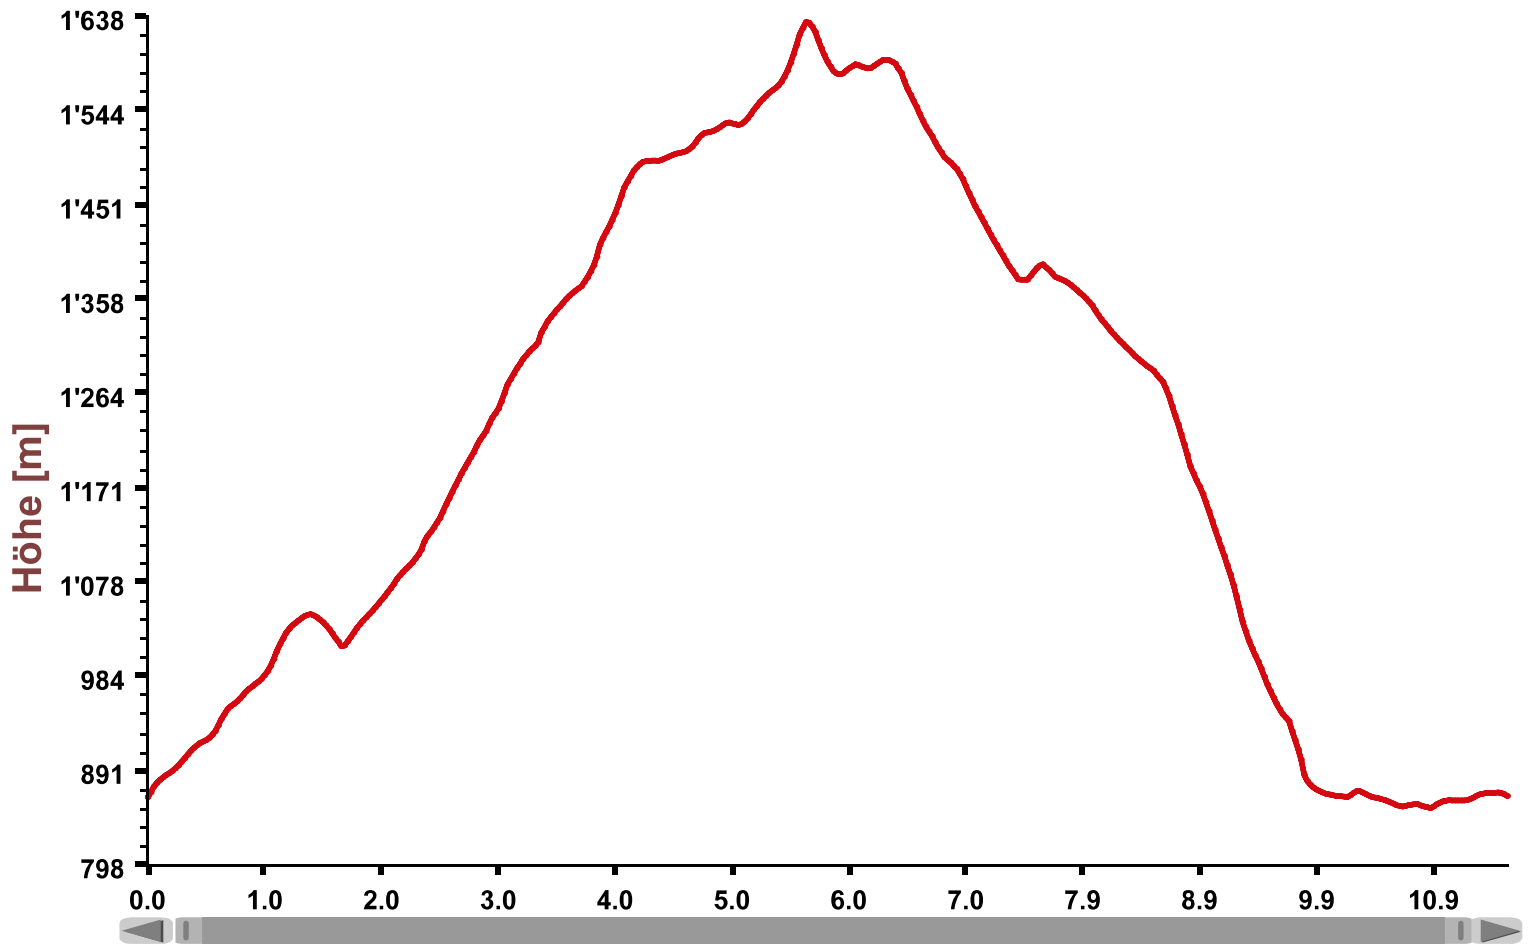

# Pizzo Leone

Distanz [km]

↔ 11.55 km

↗ 868.9 m

↘ 867.6 m

🚶🕒 4 h 26 min

🚴🕒 2 h 56 min